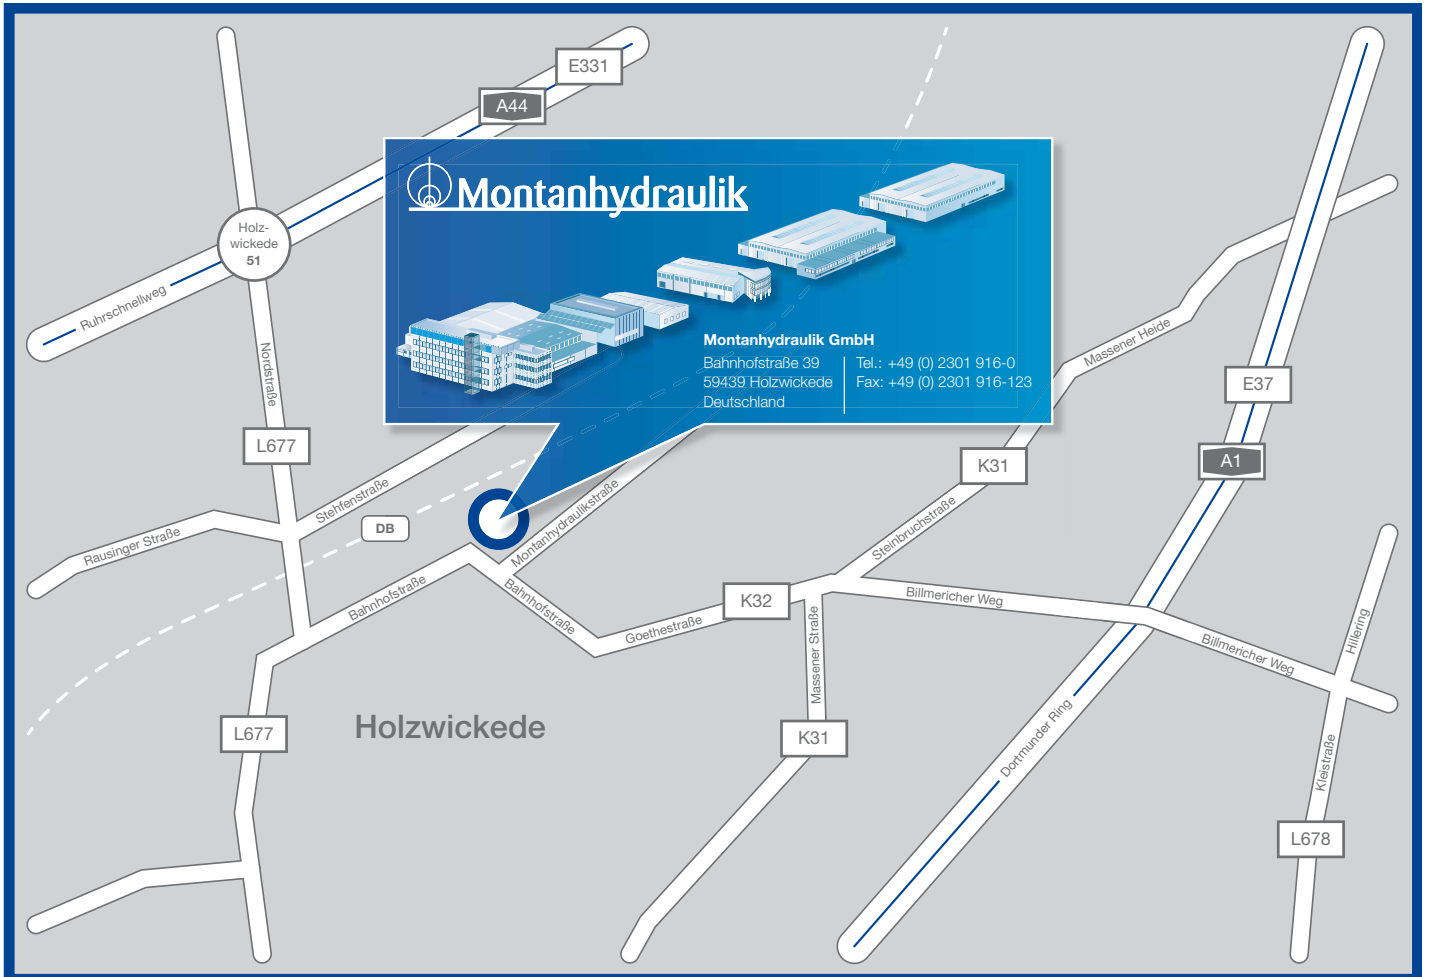

Montanhydraulik GmbH

Bahnhofstraße 39
59439 Holzwickede
Germany

Tel.: +49 (0) 2301 916-0
Fax: +49 (0) 2301 916-123